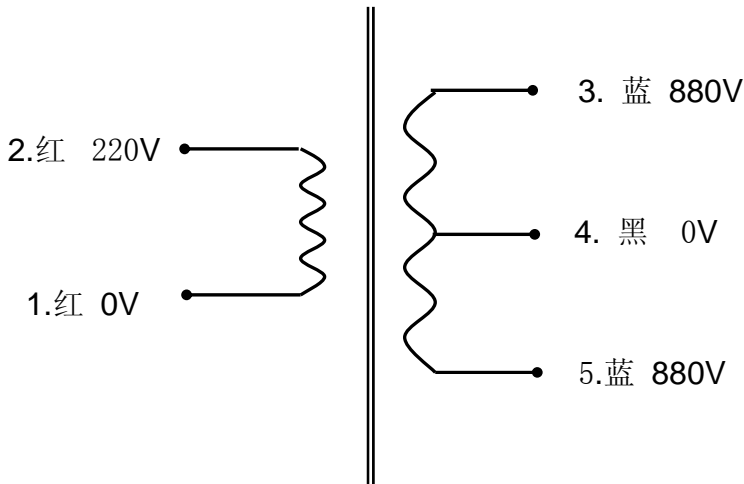

# 100VA (SY0612-1435A1) R 型变压器

## 1、原理图

## 2、性能参数

名称	功率 (VA)	外型尺寸		重量 (kg)	安装孔距 (mm)	安装孔 (mm)
		A (mm)	X (mm)			
R 型电源变压器	100	119	54	1.5	90*70	φ 5
初级额定输入			220V 50Hz			
初级直流电阻			20 Ω			
最大空载电流			15mA			
次级额定输出						
	空载电压 (V±5%)	空载电压 (V±5%)	额定负载电流 (A)			
S1: 3~4~5	880~0~880	850~0~850	0.05			
引出线规格						
	颜色	规格	长度 (mm)	端子		
初级引出线: 1~2	红-红	RVV-0.75	300	剥口上锡 5mm		
次级引出线: 3~4~5	蓝-黑-蓝	RVV-0.75	300	剥口上锡 5mm		