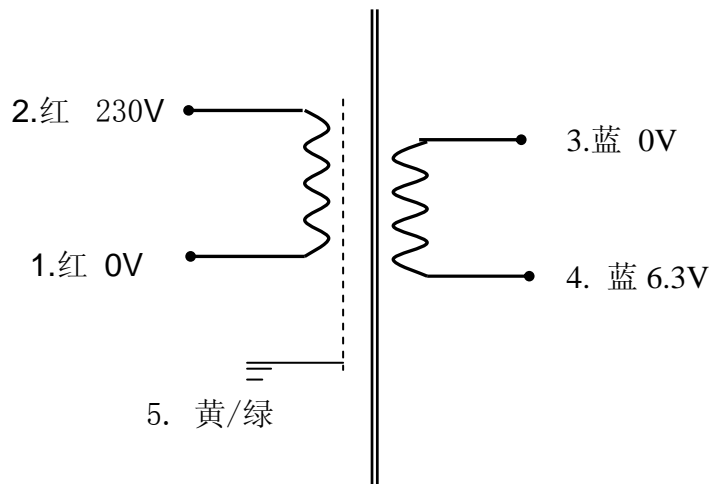

# 30VA (SY0610-1336A1) R型变压器

## 1、原理图

## 2、性能参数

名称	功率 (VA)	外型尺寸		重量 (kg)	安装孔距 (mm)	安装孔 (mm)
		A(mm)	X(mm)			
R型电源变压器	30	93	42	0.72	70*60	φ 5*4
初级额定输入			230V 50Hz			
初级直流电阻			100 Ω			
最大空载电流			15mA			
次级额定输出						
	空载电压 (V±5%)	空载电压 (V±5%)	额定负载电流 (A)			
S1: 3~4	0~6.3	0~5.6	5			
引出线规格						
	颜色	规格	长度 (mm)	端子		
初级引出线: 1~2	红-红	UL-1672 18#	200	剥口上锡 5mm		
次级引出线: 3~4	蓝-蓝	UL-1015 14#	200	剥口上锡 5mm		