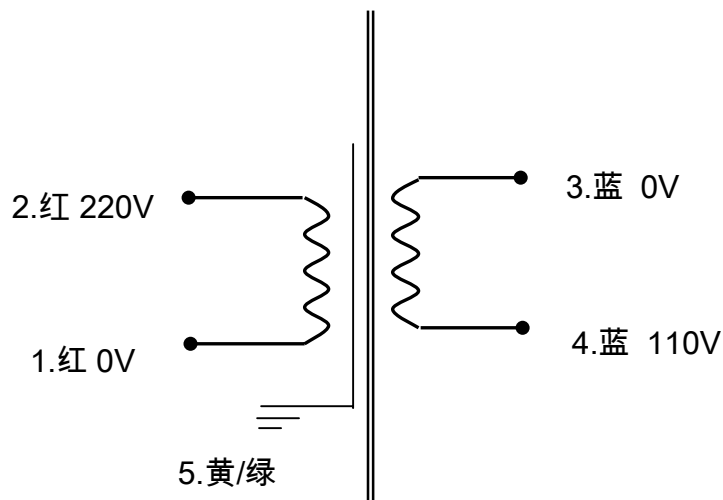

## 200VA ( SY0408-480A1 ) R 型变压器

### 1、原理图

### 2、性能参数

名称	功率 (VA)	外型尺寸		重量 (kg)	安装孔距 (mm)	安装孔 (mm)
		A(mm)	X(mm)			
R 型电源变压器	200	137	57	2.2	100*85	5
初级额定输入			220V 50Hz			
初级直流电阻			15			
最大空载电流			20mA			
次级额定输出						
	空载电压 (V±5%)	空载电压 (V±5%)	额定负载电流 (A)			
S1 : 3~4	0~110	0~103	1.82			
引出线规格						
	颜色	规格	长度 (mm)	端子		
初级引出线 : 1~2	红-红	RVV-0.75	200	剥口上锡 5mm		
次级引出线 : 3~4	蓝-蓝	RVV-2.00	200	剥口上锡 5mm		