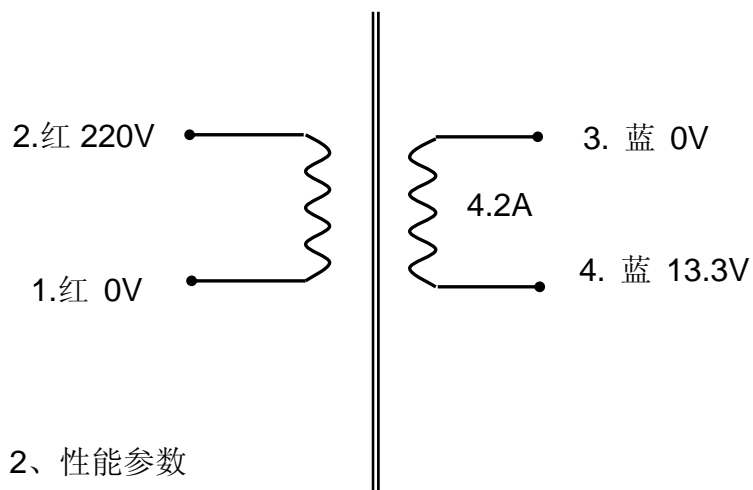

50VA 防水 (SY0603-1092A1) 环型电源变压器

1、原理图

2、性能参数

名称	功率 (VA)	外型尺寸		重量 (kg)	安装方式	罗母 (mm)
		D(mm)	H(mm)			
R 型电源变压器	50	86	37	0.8	装入 H-60 的塑料 盒内灌环氧	M5
初级额定输入			220V 50Hz			
初级直流电阻			60 Ω			
最大空载电流			15mA			
次级额定输出						
	空载电压 (V±5%)	空载电 压(V±5 %)	额定负载电流 (A)			
S1: 3~4	0~13.3	0~11.8	4.2			
引出线规格						
	颜色	规格	长度 (mm)	端子		
初级引出线: 1~2	红-红	RVV-0.75	200	剥口上锡 5mm		
次级引出线: 3~4	蓝-蓝	RV-1	200	剥口上锡 5mm		