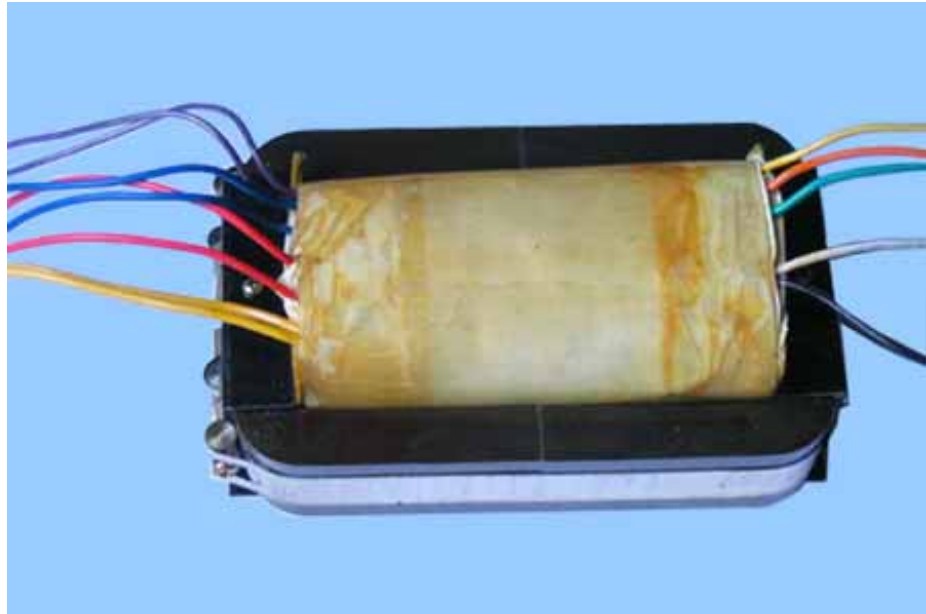

Welcome to.....

更多有关[用于电梯控制的C型电源变压器](#)的信息

用于电梯控制的 C 型电源变压器

产品目录

电源变压器

音频变压器

三相变压器

自耦变压器

控制变压器

电源适配器

特殊变压器

用于电梯控制的 C 型电源变压器

用于电梯控制的 C 型变压器是根据电梯的特有特点而设计，具有容量大、效率高、损耗低、电压调节平稳、适用负载面广，能承受暂态超载，可长期连续工作、有过压、欠压、缺相、机械等故障保护功能、体积小、重量轻，使用安装方便，运行可靠。

我们的客户来自不同国家和地区，如中国、香港、台湾、美国、澳洲、比利时等。

本厂拥有优秀的员工及先进的生产设备，并严格按 ISO9002 的要求管理。产品的研发队伍及严格的 QC 人员均能满足您设计和产品品质的要求。