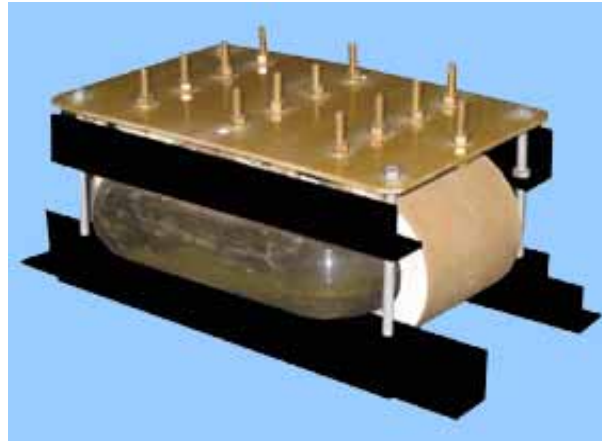

更多有关 **三相R型自耦变压器** 的信

三相 R 型自耦变压器

三相 R 型自耦变压器

功率：50KVA

迪宝自耦R型变压器是一种高技术、高性能、节能型产品,有结构独特、外观精巧、完美的电气性能等特点,受到各行业的青睐。

自耦变压器与同容量的一般变压器相比较,尤其在变压比接近于 1 的场合显得特别经济,适合各种需要升降压的设备。

迪宝产品广泛用于电子仪器、视听设备、医疗器械、卫星广播接受器及办公自动化用品等电子行业。我们的客户来自不同国家和地区,如中国、香港、台湾、美国、澳洲、比利时等。