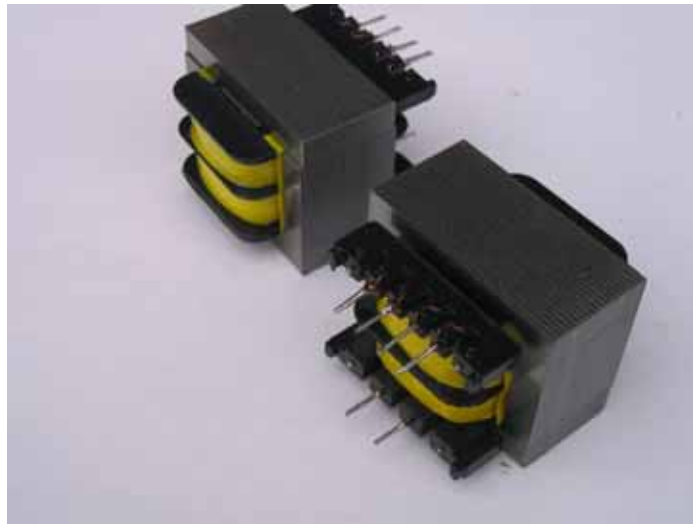

更多有关插针式 EI 型变压器的信息

 [详细信息](#)

## 插针式 EI 型变压器

### 迪宝插针式 EI 型变压器

采用低功耗的优质矽钢片设计制作,具有空载损耗小、效率高、温升低等特点,产品有针脚式、支架式、直插式等多种安装方式。广泛适用于空调、微波炉、智能冰箱、洗衣机、多媒体音响等电器产品。

**注意：**由于输入及显示误差，所有变压器图片及参数以实际样品和规格书为准。

产品目录

电源变压器

音频变压器

三相变压器

自耦变压器